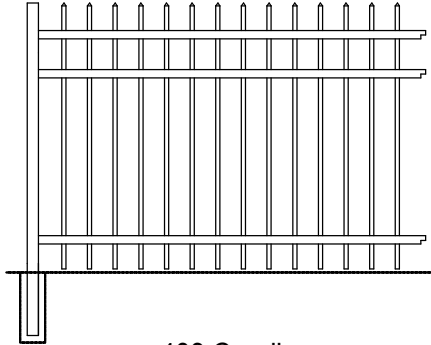

## Standard Fence Styles

200 Californian  
Available: R-C-I

203 Maine  
Available: R-P-C-I

300 Long Islander  
Available: R-P-C-I

303 Floridian  
Available: R-P-C-I

403 Carolina  
Available: R-C-I

600 Finials  
Available: R-C-I

400 Alamo  
Available: R-P-C-I

501 Astor  
Available: R-C

502 Vanderbilt  
Available: R-C

Talon  
Available: I

800 New Englander  
Available: R-C-I

900 New Yorker  
Available: R-C-I