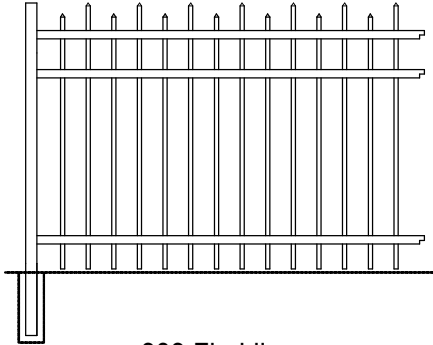

## Standard Fence Styles

200 Californian  
Available: R-C-I

203 Maine  
Available: R-P-C-I

300 Long Islander  
Available: R-P-C-I

303 Floridian  
Available: R-P-C-I

403 Carolina  
Available: R-C-I

600 Finials  
Available: R-C-I

400 Alamo  
Available: R-P-C-I

501 Astor  
Available: R-C

502 Vanderbilt  
Available: R-C

Talon  
Available: I

800 New Englander  
Available: R-C-I

900 New Yorker  
Available: R-C-I