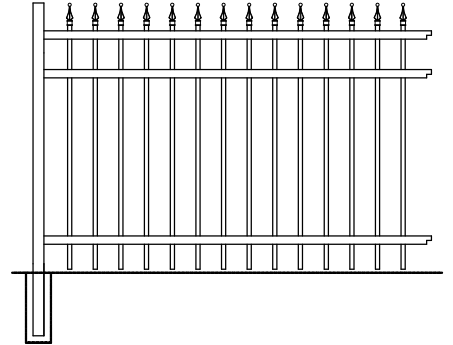

## Standard Fence Styles

200 Californian  
Available: R-C-I

203 Maine  
Available: R-P-C-I

300 Long Islander  
Available: R-P-C-I

303 Floridian  
Available: R-P-C-I

403 Carolina  
Available: R-C-I

600 Finials  
Available: R-C-I

400 Alamo  
Available: R-P-C-I

501 Astor  
Available: R-C

502 Vanderbilt  
Available: R-C

Talon  
Available: I

800 New Englander  
Available: R-C-I

900 New Yorker  
Available: R-C-I