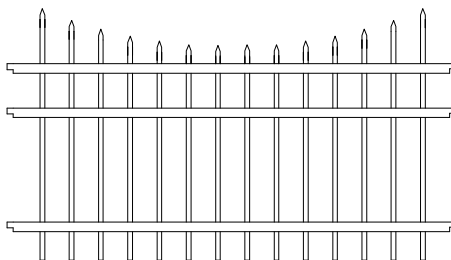

## Standard Fence Styles

200 Californian  
Available: R-C-I

203 Maine  
Available: R-P-C-I

300 Long Islander  
Available: R-P-C-I

303 Floridian  
Available: R-P-C-I

403 Carolina  
Available: R-C-I

600 Finials  
Available: R-C-I

400 Alamo  
Available: R-P-C-I

501 Astor  
Available: R-C

502 Vanderbilt  
Available: R-C

Talon  
Available: I

800 New Englander  
Available: R-C-I

900 New Yorker  
Available: R-C-I