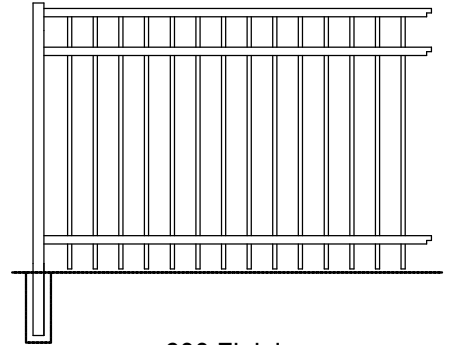

## Standard Fence Styles

200 Californian  
Available: R-C-I

203 Maine  
Available: R-P-C-I

300 Long Islander  
Available: R-P-C-I

303 Floridian  
Available: R-P-C-I

403 Carolina  
Available: R-C-I

600 Finials  
Available: R-C-I

400 Alamo  
Available: R-P-C-I

501 Astor  
Available: R-C

502 Vanderbilt  
Available: R-C

Talon  
Available: I

800 New Englander  
Available: R-C-I

900 New Yorker  
Available: R-C-I